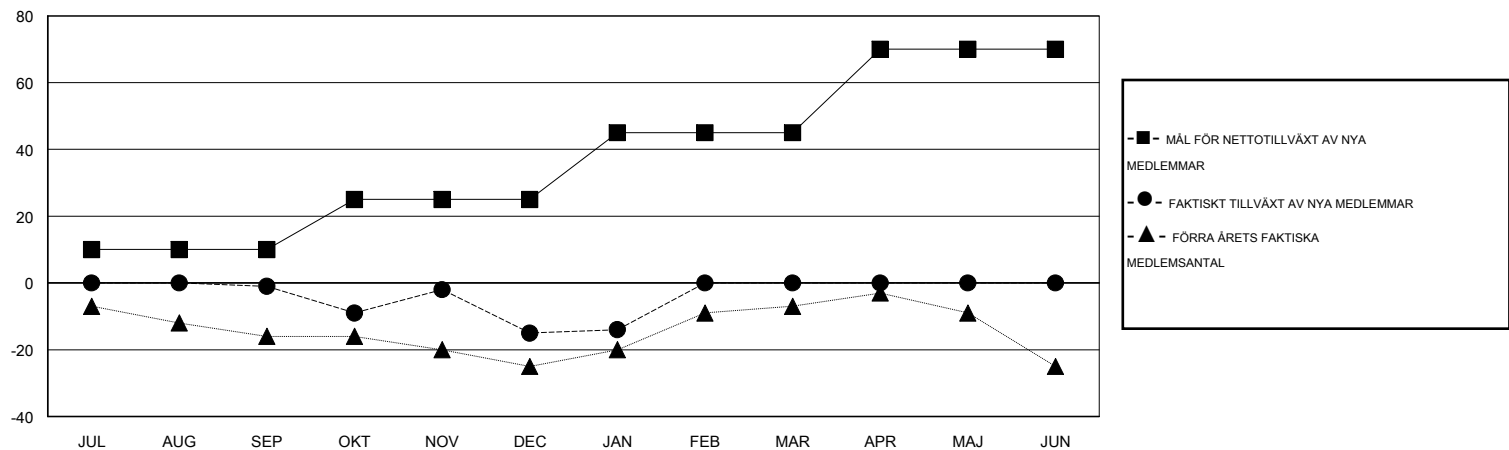

MÅL OCH FAKTISKT ANTAL MEDLEMMAR

NEDLAGDA KLUBBAR: 0	18 CLUBS OF 42 TOG UPP EN ELLER FLER NYA MEDLEMMAR	KÖNSFÖRDELNING
AVFÖRDA MEDLEMMAR	KLICKA HÄR FÖR KUMULATIV MEDLEMSDATA	MAN 995 (84.32%)
AVLIDNA 3		KVINNA 185 (15.68%)
NEDLAGD KLUBB 0		ANTALET FAMILJEMEDLEMMAR 138
ÖVRIGA 42		FAMILJEMEDLEMMAR SOM BETALAR HÄLFTEN AV MEDLEMSAVGIFTEN 69
TOTAL 45