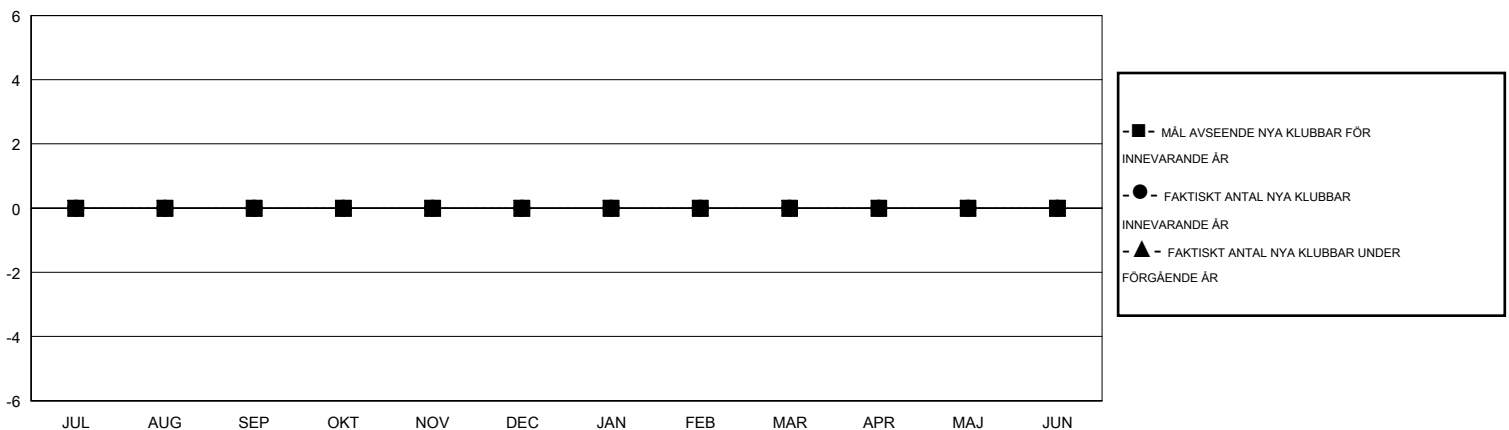

MONTHLY MEMBERSHIP PROGRESS REPORT

District 101SV

Results as of: 1/31/2017

GMT: Kenneth Persson

OMRÅDE SWEDEN

GMT KO

Klubbar			
RESULTAT FÖR 2016-2017			
KVARTAL	MÅL AVSEENDE NYA KLUBBAR	NYA KLUBBAR	AVFÖRDA KLUBBAR
JUL/AUG/SEP	0	0	0
OKT/NOV/DEC	0	0	0
JAN/FEB/MAR	0	0	0
APR/MAJ/JUN	0	0	0

Medlemmar			
RESULTAT FÖR 2016-2017			
KVARTAL	MÅL FÖR NETTOTILLVÄXT AV NYA MEDLEMMAR (ej återinförda eller transfer)	FAKTISKT TILLVÄXT AV NYA MEDLEMMAR (ej återinförda eller transfer)	FAKTISKT ANTAL AVFÖRDA MEDLEMMAR (inklusive transfer)
JUL/AUG/SEP	10	14	15
OKT/NOV/DEC	15	11	25
JAN/FEB/MAR	20	6	5
APR/MAJ/JUN	25	0	0

MÅL OCH FAKTISKT ANTAL NYA KLUBBAR